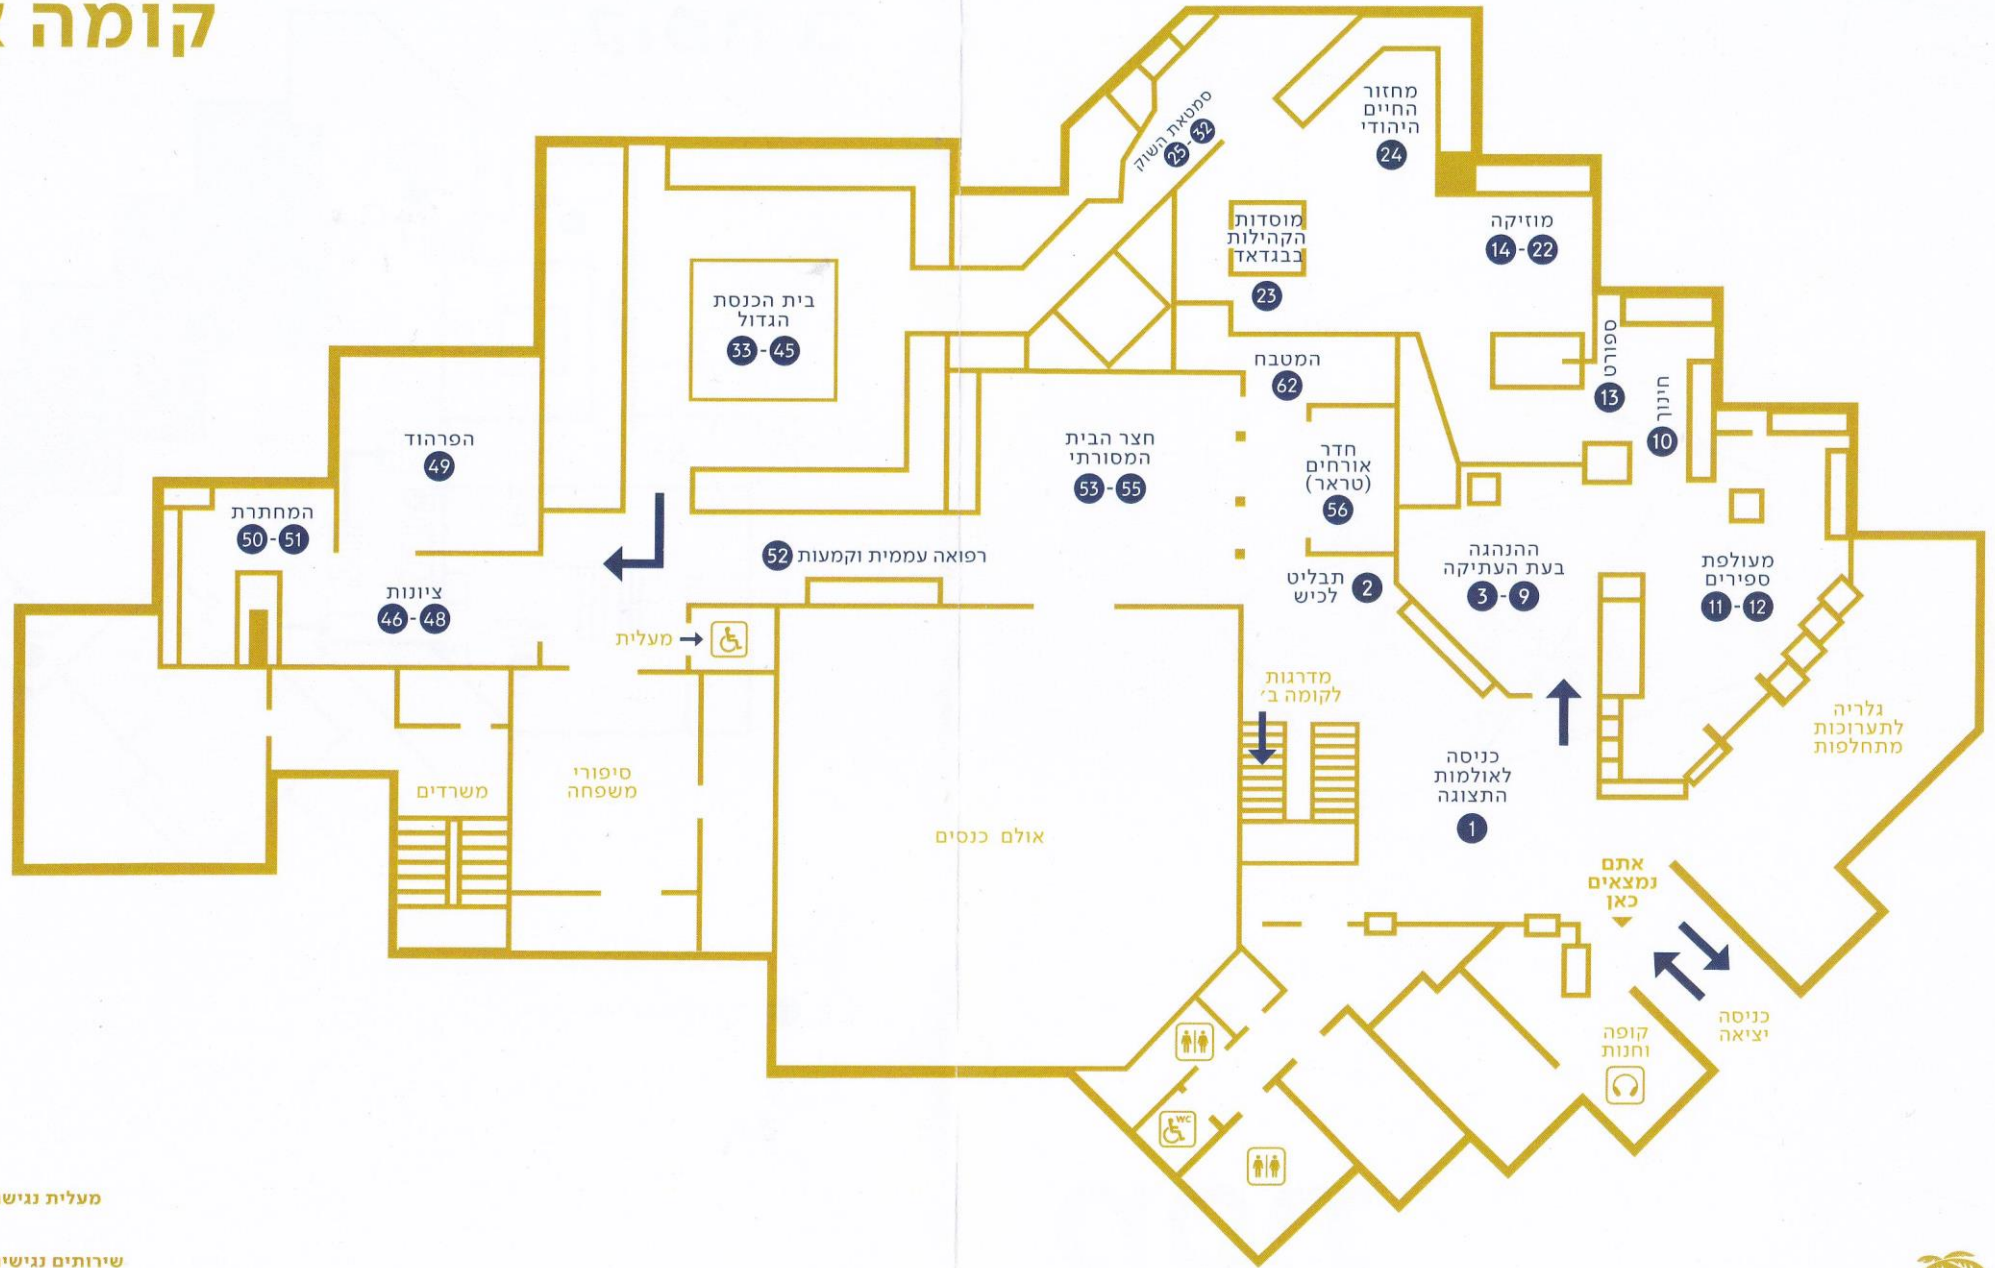

מפת המוזיאון

Babylonian
Jewry
Heritage
Center
מרכז ומתחם
יהודי בבל (العراق)

קומה א'

-  מעלית נגישה
-  שירותים נגישים
-  שירותים
-  מספר העמדה במדריך הקולי

קומה ב'

מספר העמדה במדרוך הקולי

כניסה לאולמות התצוגה	1
תבליט לכיש	2
ההנהגה בעת העתיקה	3-9
חינוך	10
מעולפת ספירים	11-12
ספורט	13
מוזיקה	14-22
מוסדות הקהילה בבגדאד	23
מחזור החיים היהודי	24
סמטת השוק	25-32
בית הכנסת הגדול	33-45
הציונות	46-48
הפרהוד	49
המחתרת	50-51
רפואה עממית וקמעות	52
חצר הבית המסורתי	53-55
חדר אורחים (הטראר)	56
מדרגות לאולמות תצוגה קומה ב'	57
סלון החורף	58
קול חתן וקול כלה	59
שנאשיל	60
הקליטה בישראל	61
המטבח	62